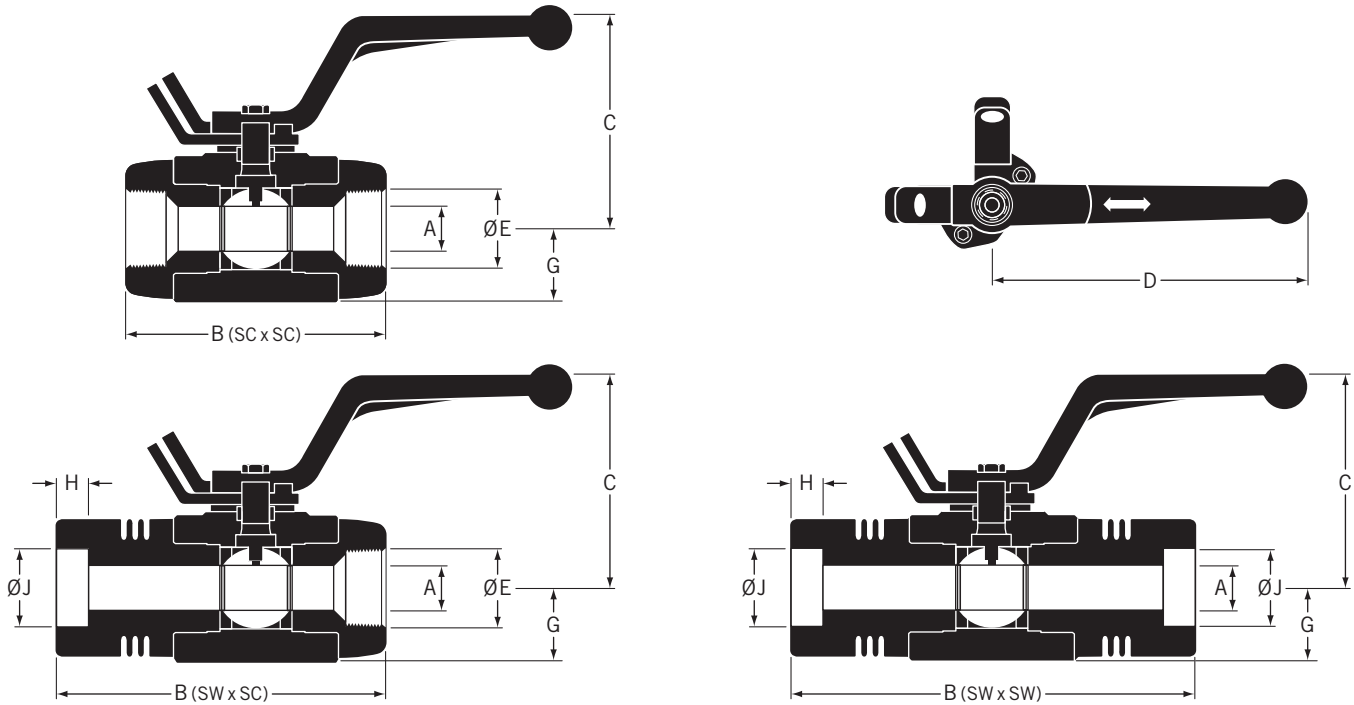

Series P135/P235/P335, SCxSC, SWxSC & SWxSW, Full Port (in., mm)

NPS	Item Size (in.)	Pressure (WOG)	Dimension (in.)											Weight (lbs.)				
			A	SCxSC	B	SWxSC	SWxSW	SCxSC	C	SWxSC	D	ØE NPT	G	ØJ	H	SCxSC	SWxSC	SWxSW
DN15	1/2	ALL	0.50	3.98	4.49	5.00	3.43	3.29	3.29	5.71	1/2	0.85	0.86	0.39	3.09	3.53	3.75	
DN20	3/4	ALL	0.75	4.33	5.55	6.73	4.17	3.57	3.57	5.71	3/4	1.20	1.07	0.51	5.73	5.73	6.17	
DN25	1	ALL	1.00	5.98	6.06	6.73	3.91	3.91	3.91	6.77	1	1.46	1.33	0.51	9.92	9.70	10.36	
DN32	1 1/4	ALL	1.50	6.26	7.44	8.54	5.84	5.84	5.84	10.83	1 1/4	1.99	1.68	0.51	21.89	24.24	25.13	
DN40	1 1/2	ALL	1.50	6.26	7.44	8.54	5.84	5.84	5.84	10.83	1 1/2	1.99	1.92	0.51	21.64	24.02	24.68	
DN50	2	ALL	2.00	9.69	8.07	9.88	7.44	7.44	7.44	11.89	2	2.52	2.41	0.63	37.91	40.77	46.95	

NPS	Item Size (in.)	Pressure (WOG)	Dimension (mm)											Weight (kg)				
			A	SCxSC	B	SWxSC	SWxSW	SCxSC	C	SWxSC	D	ØE NPT	G	ØJ	H	SCxSC	SWxSC	SWxSW
DN15	1/2	ALL	12.7	101	114	127	83.6	83.6	83.6	145	1/2	21.5	21.8	10	1.40	1.6	1.7	
DN20	3/4	ALL	19.0	110	141	171	90.8	90.8	90.8	145	3/4	30.5	27.2	13	2.60	2.6	2.8	
DN25	1	ALL	25.4	137	154	171	99.3	99.3	99.3	172	1	37.0	33.9	13	4.50	4.4	4.7	
DN32	1 1/4	ALL	38.1	159	189	217	148.3	148.3	148.3	275	1 1/4	50.5	42.7	13	9.93	11.0	11.4	
DN40	1 1/2	ALL	38.1	159	189	217	148.3	148.3	148.3	275	1 1/2	50.5	48.8	13	9.82	10.9	11.2	
DN50	2	ALL	50.8	159	205	251	189.0	189.0	189.0	302	2	64.0	61.2	16	17.20	18.5	21.3	

Break Torques (in-lbs.)

Series P134/P234/P334, Delrin® Seats

NPS	Item Size (in.)	Pressure (psi)			
		0	2000	3000	4000
DN20	3/4	68	129	124	120
DN25	1	198	146	150	135
DN32	1 1/4	330	245	239	261
DN40	1 1/2	330	245	239	261
DN50	2	644	534	554	584
DN80	3	660	630	691	716

Series P135/P235/P335, Delrin® Seats

NPS	Item Size (in.)	Pressure (psi)			
		0	2000	3000	4000
DN15	1/2	68	129	124	120
DN20	3/4	198	146	150	135
DN25	1	330	245	239	261
DN32	1 1/4	644	534	554	584
DN40	1 1/2	644	534	554	584
DN50	2	660	630	691	716