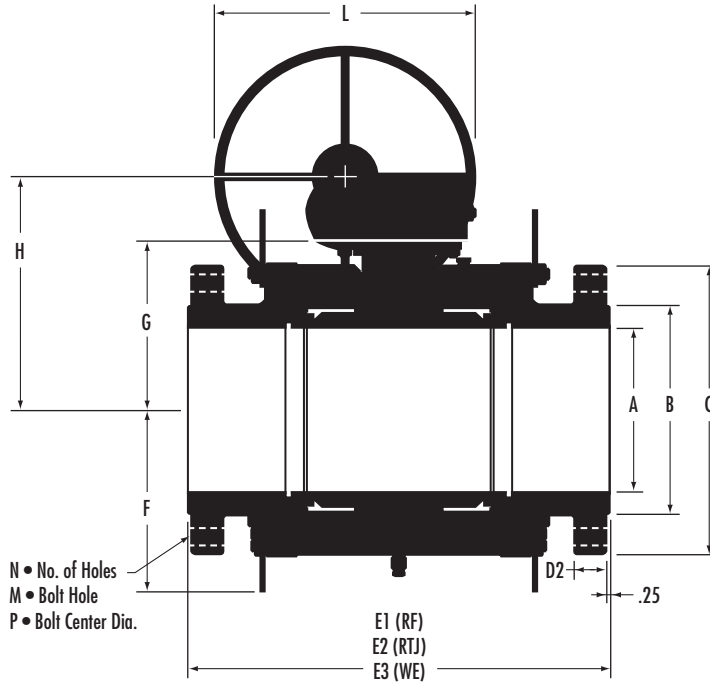

Series 5700/6700 ■ 14"FP-56"FP ■ Class 300

Class 300 14"FP-56"FP (in.)

Size	A	B	C	D1	E1-RF	E2-RTJ	E3-WE	F	G	H	N	M	P	L
14x14	13.25x13.25	16.25	23.00	2.12	30.00	30.62	30.00	14.92	14.31	20.89	20	1.25	20.25	30
16x14	15.25x13.25	18.50	25.50	2.25	33.00	33.62	33.00	16.60	14.31	20.89	20	1.38	22.50	30
16x16	15.25x15.25	18.50	25.50	2.25	33.00	33.62	33.00	16.60	15.89	22.47	20	1.38	22.50	30
18x16	17.25x15.25	21.00	28.00	2.38	36.00	36.62	36.00	21.05	15.89	22.47	24	1.38	24.75	30
18x18	17.25x17.25	21.00	28.00	2.38	36.00	36.62	36.00	21.05	19.76	26.34	24	1.38	24.75	30
20x18	19.25x17.25	23.00	30.50	2.50	39.00	39.75	39.00	19.67	19.76	26.34	24	1.38	27.00	30
20x20	19.25x19.25	23.00	30.50	2.50	39.00	39.75	39.00	19.67	20.20	26.78	24	1.38	27.00	30
24x20	23.25x19.25	27.25	36.00	2.75	45.00	45.88	45.00	22.75	20.20	26.78	24	1.62	32.00	30
24x24	23.25x23.25	27.25	36.00	2.75	45.00	45.88	45.00	22.75	23.34	30.24	24	1.62	32.00	30
30x30	29.00x29.00	33.75	43.00	3.62	55.00	56.00	55.00	31.25	32.08	38.98	28	1.88	39.25	30
36x36	34.50x34.50	40.25	50.00	4.12	68.00	69.12	68.00	34.39	35.83	42.73	32	2.12	46.00	30
40x40	38.50x38.50	42.75	48.75	4.44	72.83	*	70.08	36.54	37.13	*	*	*	*	*
44x44	42.32x42.32	47.00	53.25	4.82	76.77	*	74.80	39.76	40.39	*	*	*	*	*
48x48	45.98x45.98	51.25	57.75	5.19	85.83	*	82.68	41.77	43.19	*	*	*	*	*
56x56	53.62x53.62	59.75	67.25	6.00	90.55	*	88.58	48.50	49.92	*	*	*	*	*

*Contact your PBV® salesperson for additional sizes and materials.

NOTES: Sizes 6"x6" and larger are gear operated. Dimension "F" includes drain plug and support brackets.

Series 5700/6700 ■ 14"FP-56"FP ■ Class 600